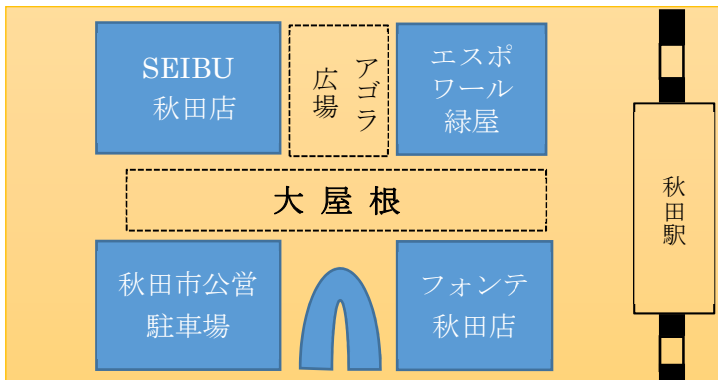

発表 11:30～12:30

- ・小学部 2 年 栗田げんき太鼓
- ・高等部 3 年 栗田祝い太鼓
- ・新屋北新町婦人部の踊り
- ・中学部 3 年 縄文ダンス
- ・バリ舞踏家、ヒップホップダンサー
  阿部歩先生とダンス