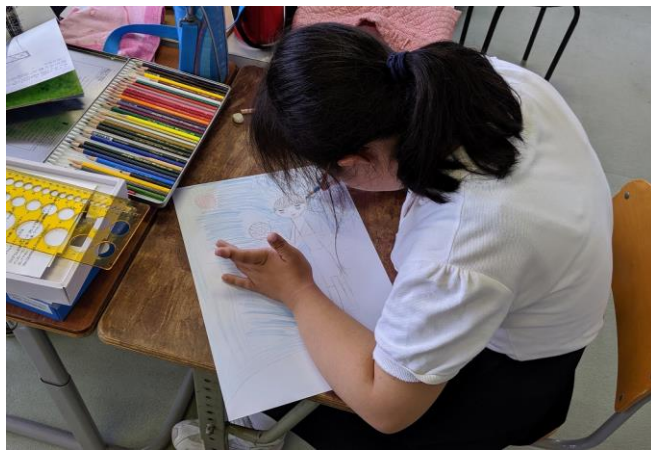

令和元年度 美術部活動の様子

美術部の部室に生徒が来ると、自分で描く道具を準備し、時間いっぱい黙々と活動을します。毎年夏休みには大森山動物園、冬には作った作品をたくさんの方にってもらう校内作品展を開催しています。また、地域学習室や新屋ガラス工房にも展示しています。

(日頃の活動の様子)

夢中に描いています。

(第17回秋田県特別支援学校文化祭わくわく美術展にて)

特文連会長賞

「割りとどこにでもいる

武器屋さん」

佳作

「どうぶつ」

入選

「ねこ」

(校内作品展)

個性的な作品がずらりと並びました。また、オブジェを作って2階の手すりから垂らしています。